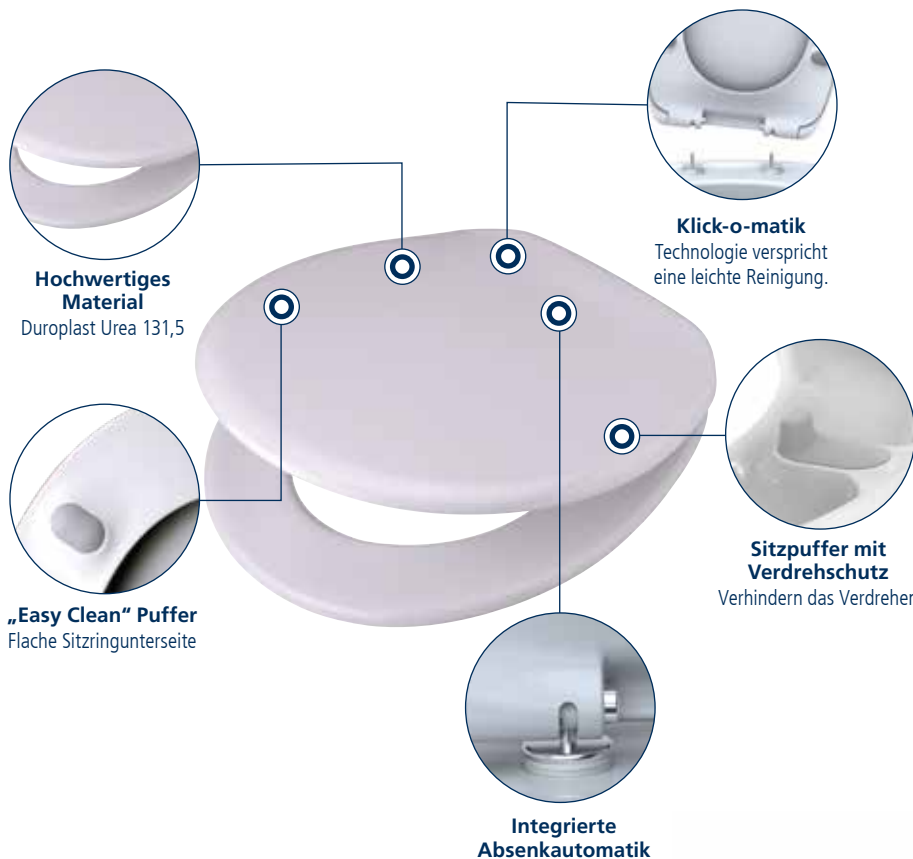

Maximaler Kalkschutz

Strahlregler mit Easy Clean Funktion. Dank einer weichen Elastomer-Oberfläche können Kalkablagerungen ganz leicht entfernt werden. Einfach den Kalk an der Elastomer-Oberfläche abrubbeln.*

Gerade in öffentlichen Einrichtungen wird unnötig viel Wasser und Energie verbraucht. R.C. Mannesmann bietet Strahlregler in einem Literbereich von UNTER 2 Liter pro Minute. Deshalb ist der Strahlregler ideal für den Einsatz in Reihenwaschanlagen wie z. B. in öffentlichen Toiletten mit hoher Besucherfrequenz geeignet.

DUSCHE

DUSCHEN WIE ES SEIN MUSS!

WC

WC-SITZ MIT HOHEM KOMFORT

Dusch-WC-Sitz mit Frischwasseranschluss – Made in Germany

Dusch-WC-Sitz mit Frischwasseranschluss, leicht abnehmbar mit Absenkautomatik und Bidet Funktion. 4 Punkt „Easy clean Auflage“, universelle Passfähigkeit, aus lichtechem, kratzfestem und glutbeständigem Duroplast. EN 1717 zugelassen!