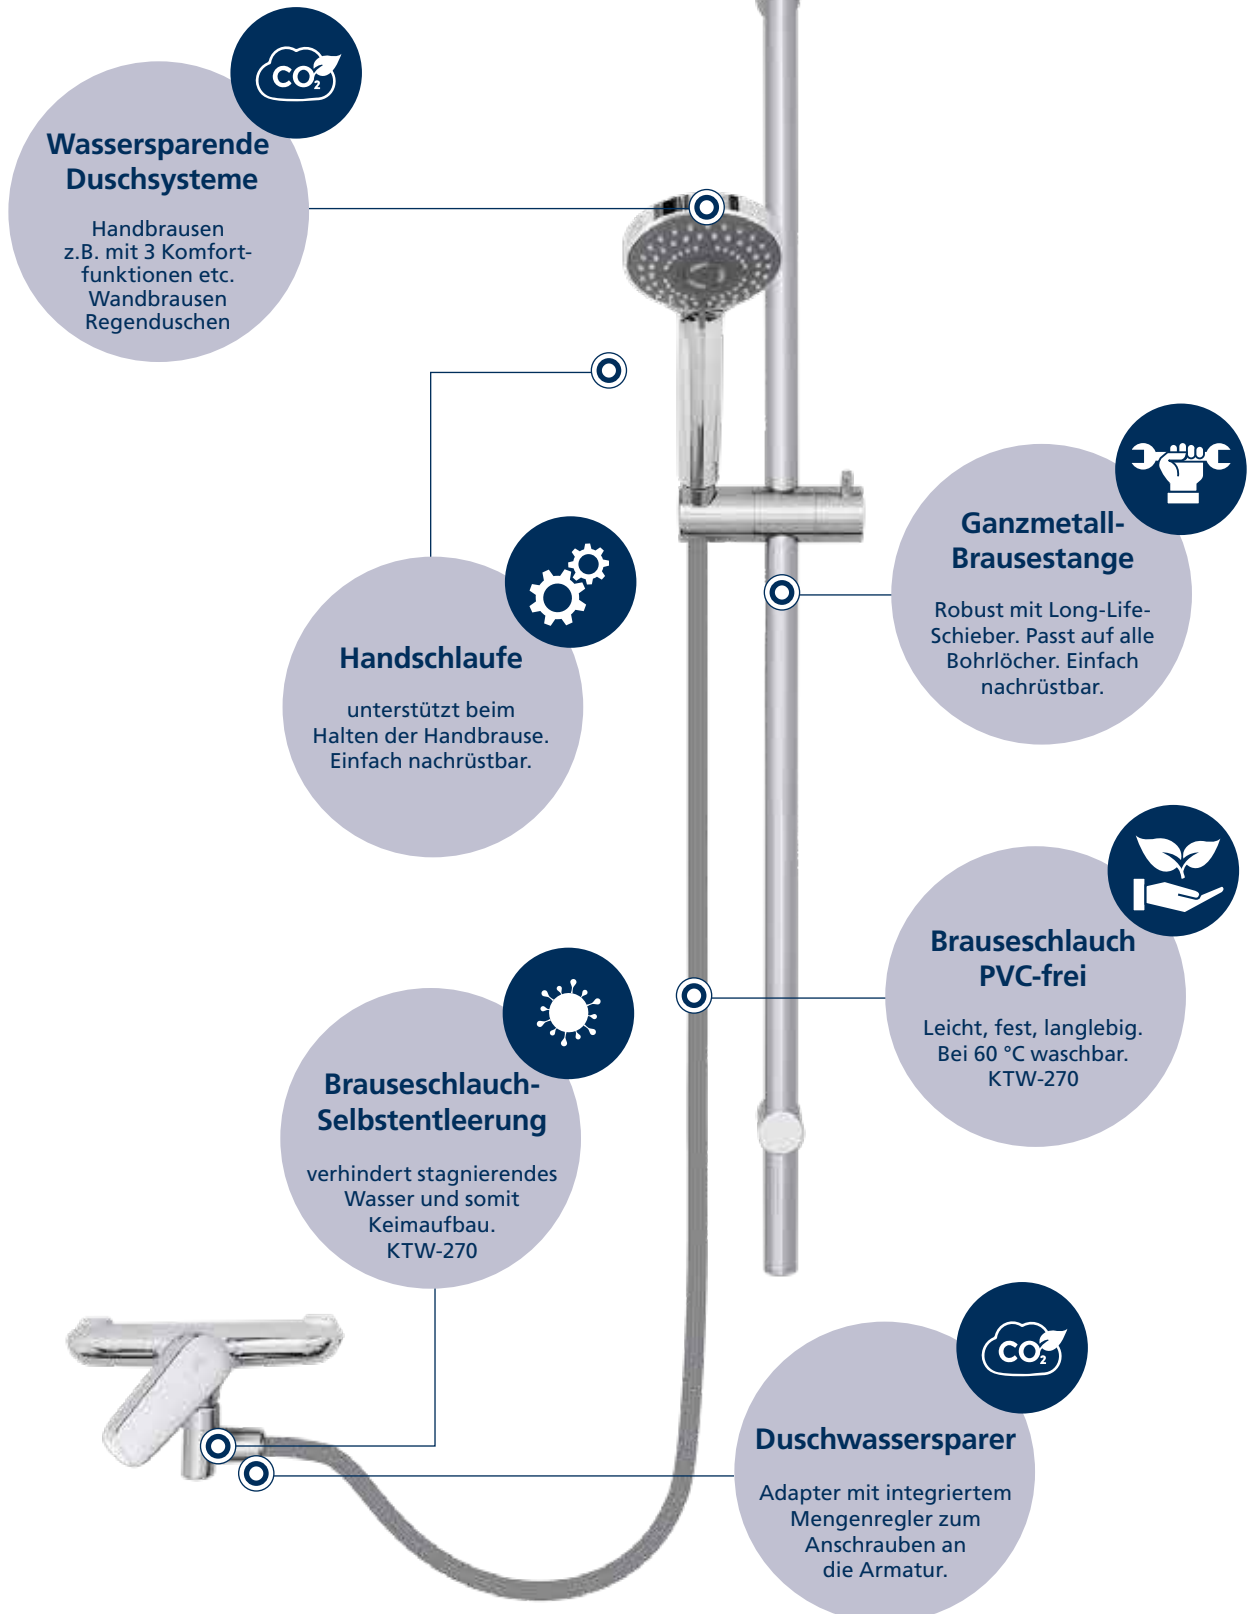

Um sinnvoll Energie und Wasser einzusparen und gleichzeitig Wasser gleichmäßig zu verteilen, gewährleisten RC Mannesmann Durchflusskonstanthalter, unabhängig vom Leitungsdruk immer eine Konstante Wassermenge, z.B. 5 Liter pro Minute beim Händewaschen oder 10 Liter pro Minute beim Duschen.

Maximaler Kalkschutz

Strahlregler mit Easy Clean Funktion. Dank einer weichen Elastomer-Oberfläche können Kalkablagerungen ganz leicht entfernt werden. Einfach den Kalk an der Elastomer-Oberfläche abrubbeln.*

Gerade in öffentlichen Einrichtungen wird unnötig viel Wasser und Energie verbraucht. R.C. Mannesmann bietet Strahlregler in einem Literbereich von UNTER 2 Liter pro Minute. Deshalb ist der Strahlregler ideal für den Einsatz in Reihenwaschanlagen wie z. B. in öffentlichen Toiletten mit hoher Besucherfrequenz geeignet.

DUSCHE

DUSCHEN WIE ES SEIN MUSS!

WC

WC-SITZ MIT HOHEM KOMFORT

Dusch-WC-Sitz mit Frischwasseranschluss – Made in Germany

Dusch-WC-Sitz mit Frischwasseranschluss, leicht abnehmbar mit Absenkautomatik und Bidet Funktion. 4 Punkt „Easy clean Auflage“, universelle Passfähigkeit, aus lichtechem, kratzfestem und glutbeständigem Duroplast. EN 1717 zugelassen!