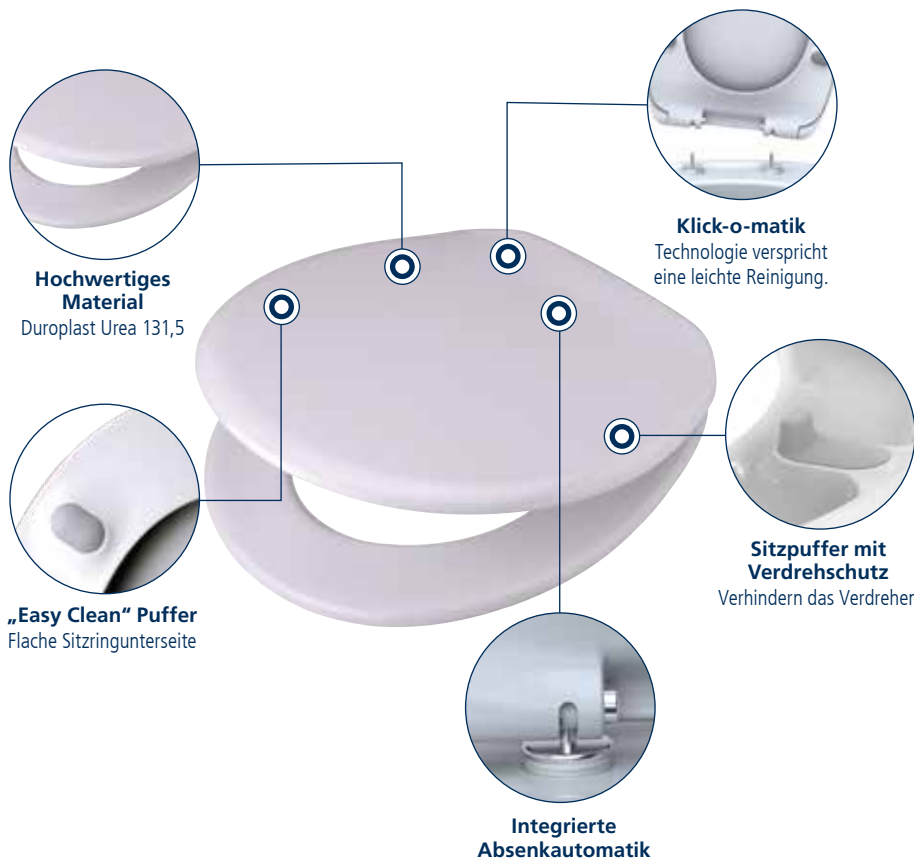

Maximaler Kalkschutz

Strahlregler mit Easy Clean Funktion. Dank einer weichen Elastomer-Oberfläche können Kalkablagerungen ganz leicht entfernt werden. Einfach den Kalk an der Elastomer-Oberfläche abrubbeln.*

Gerade in öffentlichen Einrichtungen wird unnötig viel Wasser und Energie verbraucht. R.C. Mannesmann bietet Strahlregler in einem Literbereich von UNTER 2 Liter pro Minute. Deshalb ist der Strahlregler ideal für den Einsatz in Reihenwaschanlagen wie z. B. in öffentlichen Toiletten mit hoher Besucherfrequenz geeignet.

DUSCHE

DUSCHEN WIE ES SEIN MUSS!

WC

WC-SITZ MIT HOHEM KOMFORT

Dusch-WC-Sitz mit Frischwasseranschluss – Made in Germany

Dusch-WC-Sitz mit Frischwasseranschluss, leicht abnehmbar mit Absenkautomatik und Bidet Funktion. 4 Punkt „Easy clean Auflage“, universelle Passfähigkeit, aus lichtechem, kratzfestem und glutbeständigem Duroplast. EN 1717 zugelassen!