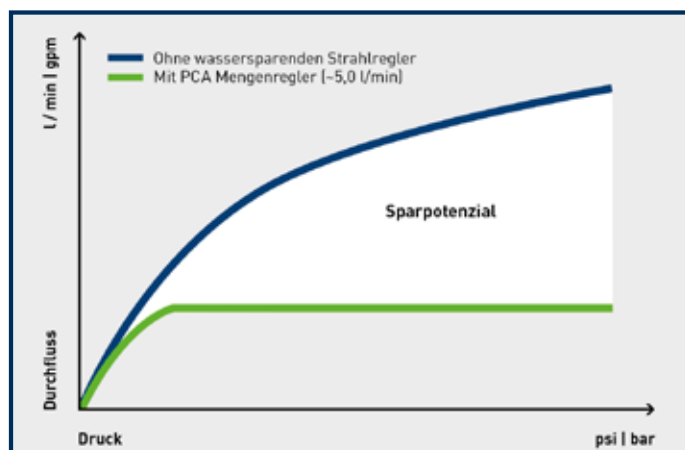

WASSER & ENERGIE SPAREN

Sie wollen Ihr mögliches
Einsparpotenzial berechnen?

Hier geht es zum RC Mannesmann
Wassersparrechner. QR-Code scannen
und Einsparpotenzial berechnen:

STRAHLREGLER MIT INTEGRIERTEM DURCHFLUSSMENGENREGLER.